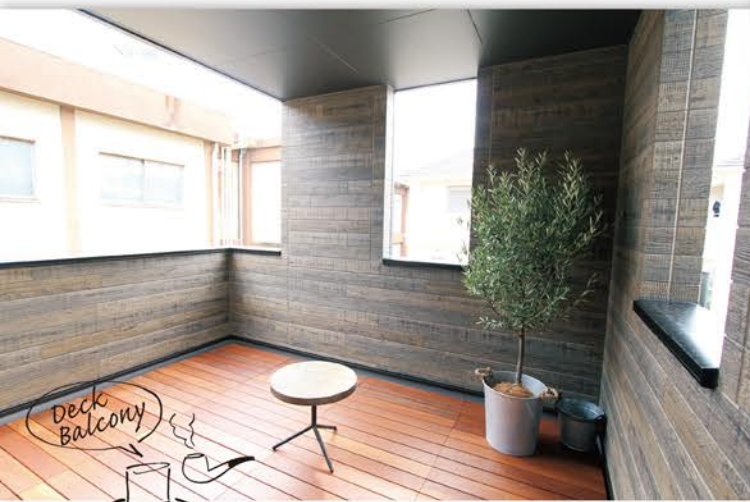

# MODEL HOUSE OPEN

Living  
Dining  
Kitchen

Living-Washitsu

開放感とプライバシーを両立。  
「ウチ」にしながら、「ソト」の  
心地よさを満喫できる家。

木の素材感をアクセントに、シンプルでいてナチュラルなテイストでまとめた空間に。リビングにはバルコニーとロフトを設けた、遊び心をプラスした住まいに仕上がりました。

Loft

Kitchen

Deck  
Balcony

Living

※掲載の外観・室内写真は現地コンセプトハウスを撮影したものです。(平成29年9月撮影)

Feel Garden  
香芝市  
逢坂4丁目

ソトマデ考えられたウチ。「フィールガーデン香芝市逢坂4丁目」