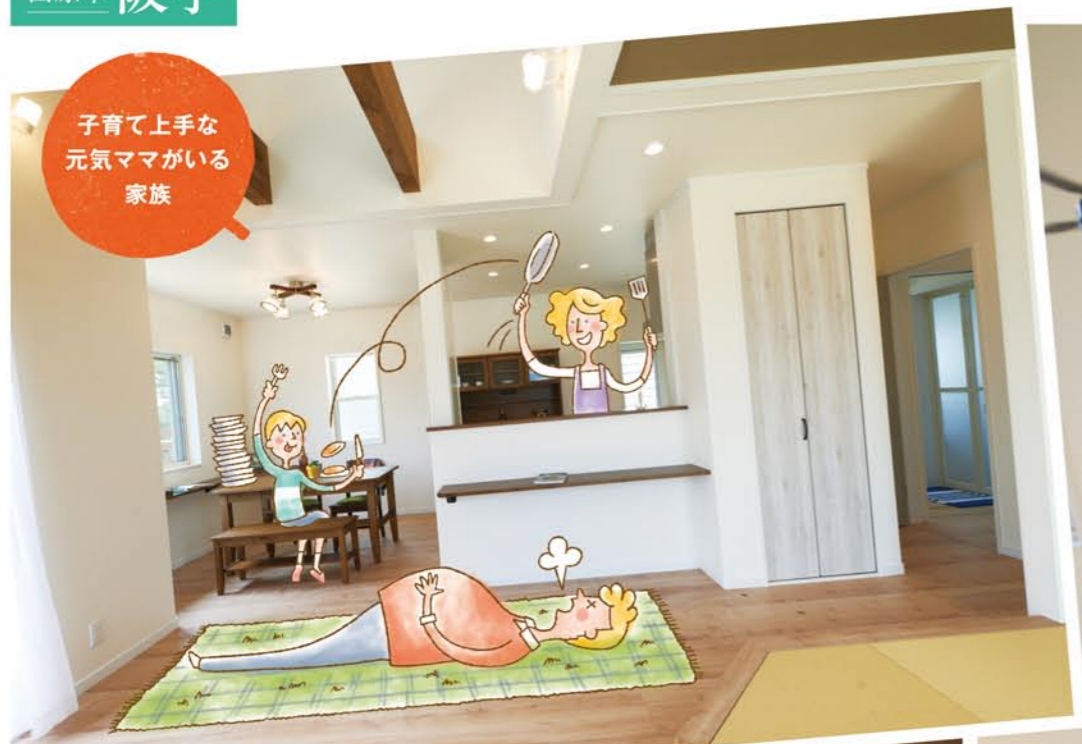

家族らしい家、家族らしい暮らしを自由設計で!!

家族構成、家族の趣味や暮らしのスタイル、好みのデザインテイストなどは、
家族それぞれ。だから自由設計じゃないと。

子育て上手な
元気ママがいる
家族

子どもが
いっぱいの
大家族

小さな子ども
とペットが
いる家族

土地+建物+外構費(税込)

2,655万円~

駅近で通勤楽々!!