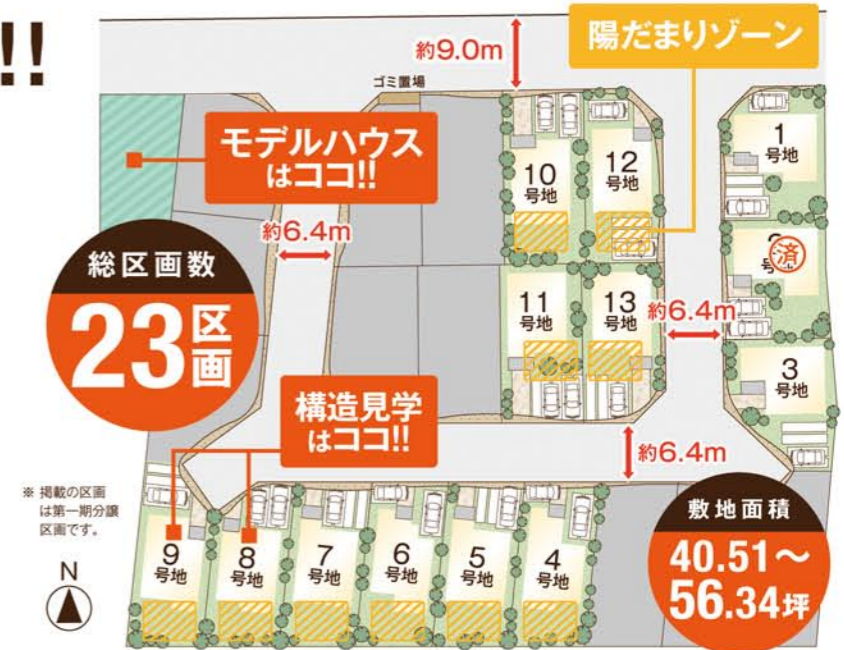

家族らしい家、家族らしい暮らしを自由設計で!!

家族構成、家族の趣味や暮らしのスタイル、好みのデザインテイストなどは、
家族それぞれ。だから自由設計じゃないと。

子育て上手な
元気ママがいる
家族

子どもが
いっぱいの
大家族

小さな子ども
とペットが
いる家族

土地+建物+外構費(税込)

2,655万円~

駅近で通勤楽々!!

近鉄橿原線
「田原本」駅
まで徒歩約**8分**

休日に
ママ友を自宅に
招く家族

外遊び好き
の子どもが
いる家族

見学随時受付中

現地モデルハウス&構造見学

ご来場された方に
PRESENT!!

ロクシタンの
「ヴァーベナリーフソープ」

※プレゼントは1家族につき1個とさせていただきます。
※詳しくは係員にお問い合わせください。